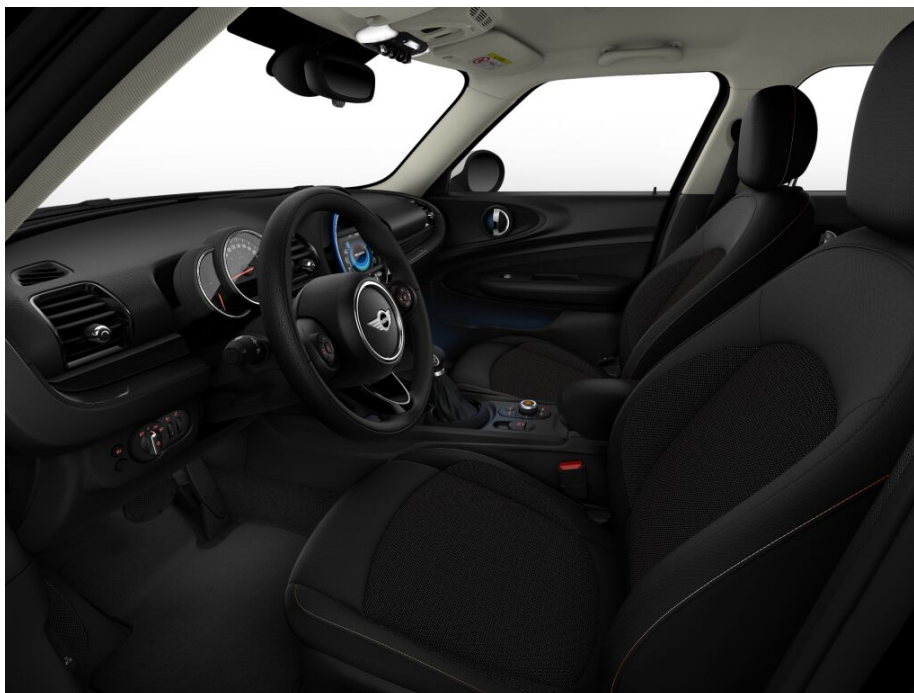

Gerbiamas (-a) kliente,

Džiaugiamės galėdami Jums pasiūlyti įsigyti naują automobilį MINI Cooper Clubman, kurio komplektaciją ir kainą pateikiame žemiau.

* Pasiūlyme pateiktuose paveikslėliuose vaizdas gali skirtis nuo realaus automobilio vaizdo.

Bazinė įranga

- Oro pagalvės
- Atramos galvai ant visų sėdynių
- Trijų taškų saugos diržai
- ISOFIX automobilių kėdučių tvirtinimo sistema gale
- Stabdžių antiblokavimo sistema (ABS)
- Elektroninė stabdžių jėgos paskirstymo kontrolė
- Dinaminiai stabdžių žibintai
- Dinaminė stabilumo kontrolė (DSC su DTC, ELDC)
- Dviejų tonų garso signalas
- Susidūrimo daviklis
- Automatinis kuro padavimo atjungimas avarijos atveju
- Runflat indikatorius (lemputė)
- Kėbulo spalvos stogas
- Juodos spalvos išorinių veidrodėlių laikikliai
- Kėbulo spalvos veidrodėlių gaubtai
- Balti posūkio žibintai
- Radiatoriaus grotelės: One/Cooper - chromas/blizganti juoda; Cooper S/JCW - chromas/matinė juoda/korio struktūra
- Šoniniai oro intakai su interguotais posūkio žibintais
- Šoniniai chromuoti oro intakai su integroutu baltos spalvos posūkio lempute
- Kuro užpildymo dangtelis: One/Cooper - kėbulo spalvos; S/JCW - specialaus dizaino, chromuotas
- Medžiaga Firework
- Satelite grey lubos, skydeliai nuo saulės su veidrodėliais